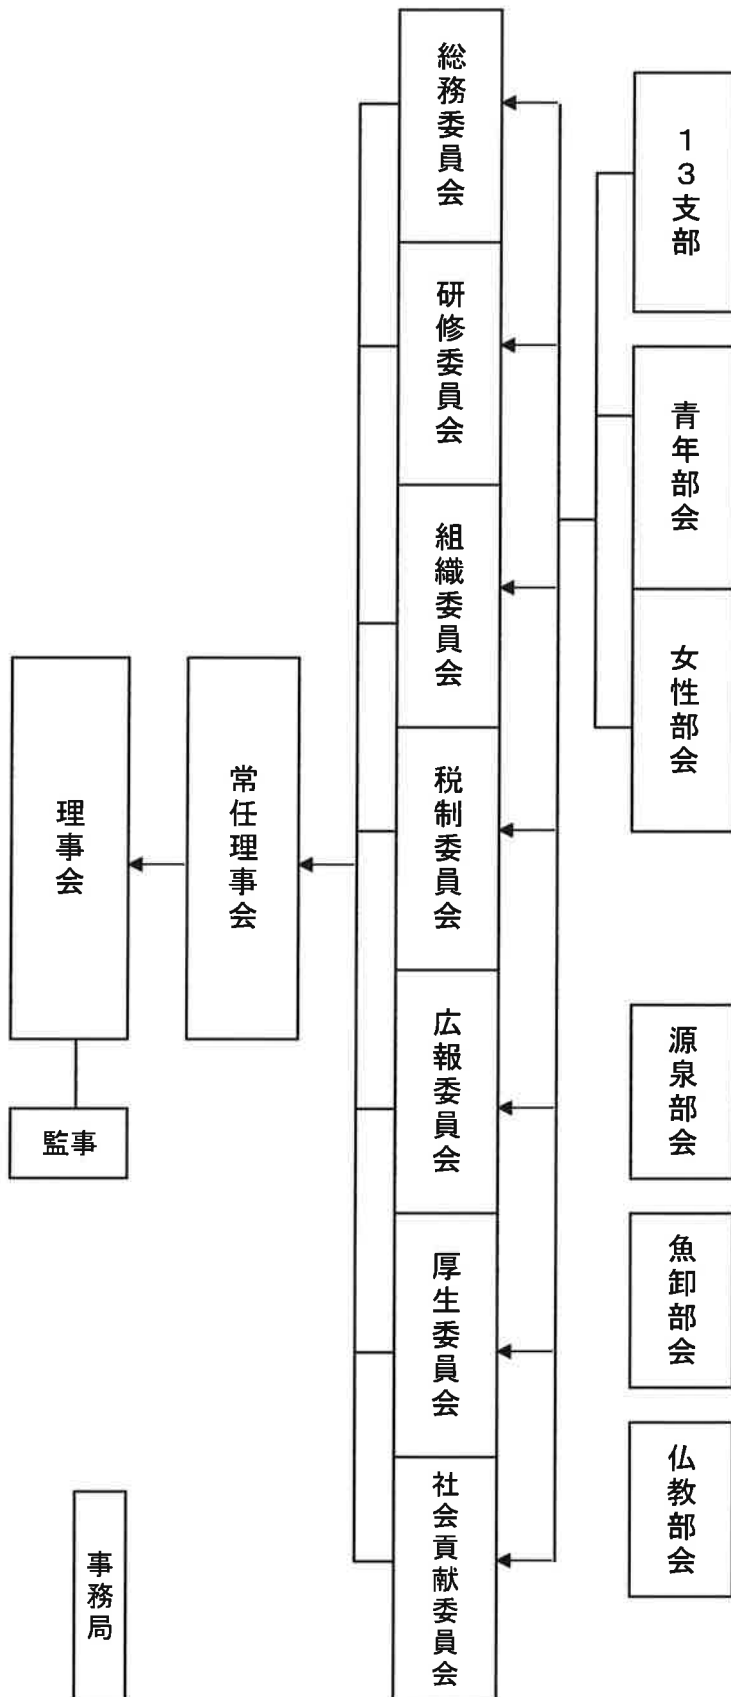

組織図

支部名	町名
第1支部	千住橋戸町、千住河原町、千住仲町 千住1～5丁目
第2支部	千住曙町、千住関屋町 千住東1～2丁目、千住旭町 柳原1～2丁目、日ノ出町
第3支部	千住大川町、千住寿町、千住柳町 千住元町、千住龍田町、千住中居町 千住元宮町、千住緑町1～3丁目 千住桜木町1～2丁目
第4支部	足立1～4丁目 中央本町1～5丁目
第5支部	青井1～6丁目 弘道1～2丁目
第6支部	西綾瀬1～4丁目 綾瀬1～7丁目
第7支部	東綾瀬1～3丁目 谷中1～5丁目 東和1～5丁目
第8支部	中川1～5丁目 大谷田1～5丁目
第9支部	六町1～4丁目、西加平1～2丁目 加平1～3丁目、北加平町
第10支部	南花畑1～5丁目 花畑1～8丁目
第11支部	平野1～3丁目、一ツ家1～4丁目 東六月町、保塚町、保木間1～5丁目 東保木間1～2丁目
第12支部	六月1～3丁目 竹の塚1～7丁目 西保木間1～4丁目
第13支部	神明南1～2丁目、辰沼1～2丁目 佐野1～2丁目、六木1～4丁目 神明1～3丁目